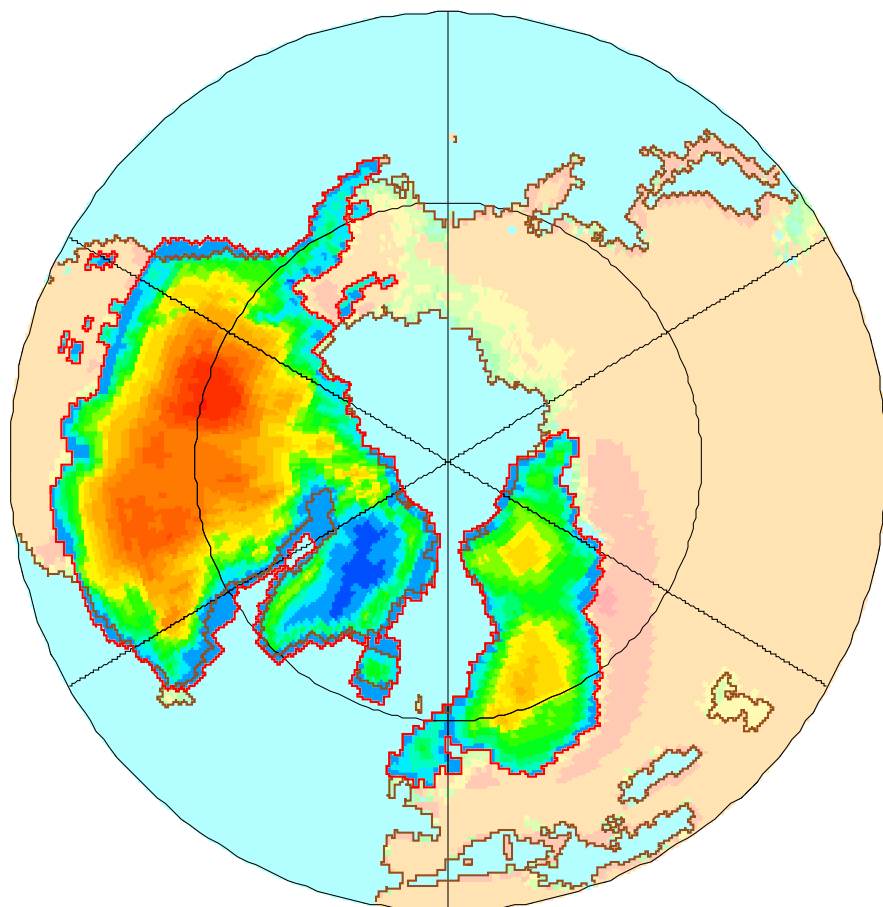

PMIP3 LGM Ice Sheet
Masks & Altitude DIFFERENCE (m) 21ka - 0ka

PMIP3 LGM Ice Sheet
Masks & Altitude DIFFERENCE (m) 21ka - 0ka

<https://pmip3.lsce.ipsl.fr/wiki/doku.php/pmip3:design:21k:final> (Apr 15th 2010)