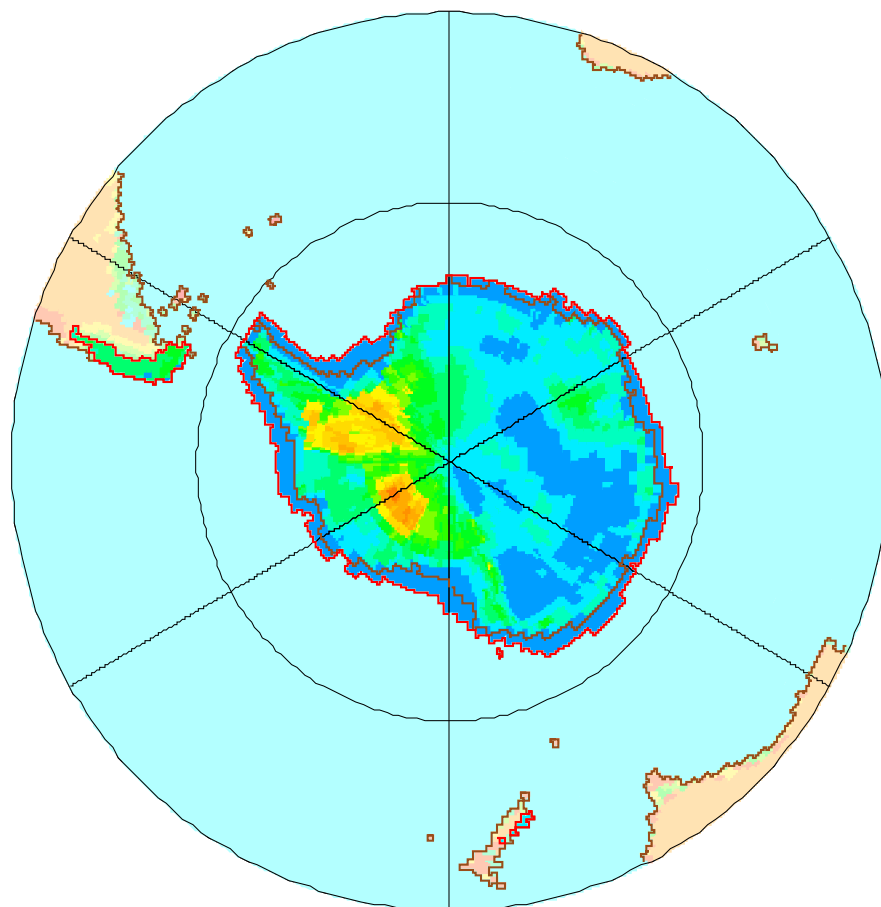

PMIP3 LGM Ice Sheet
Masks & Altitude DIFFERENCE (m) 21ka - 0ka

PMIP3 LGM Ice Sheet
Masks & Altitude DIFFERENCE (m) 21ka - 0ka

<https://pmip3.lsce.ipsl.fr/wiki/doku.php/pmip3:design:21k:final> (Apr 15th 2010)